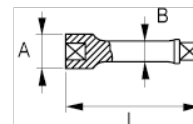

9560AB

Alargaderas con cuadradillo conductor de 1" y acabado mate, 200 mm

DETALLES DEL PRODUCTO

- Acabado mate.
- Acero aleado de alto rendimiento.
- Normas: ISO 3316/1174, DIN 3123/3120 y UNE 16511.

ATRIBUTOS DE PRODUCTO

Producto		A	B	
9560AB	200 mm	48 mm	25 mm	1120 g

Follow the Fish!