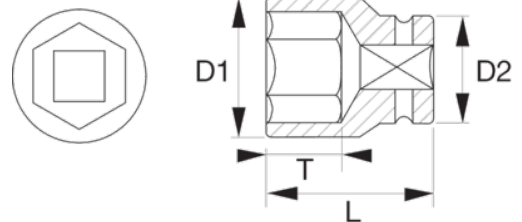

9500SM-54

Vaso con cuadradillo de 1" con perfil hexagonal de 54 mm

DETALLES DEL PRODUCTO

- No se pueden usar con máquinas.
- Acabado mate.
- Acero aleado de alto rendimiento.
- Con pin de bloqueo para liberarse del cuadrado.
- Normas: ISO 2725/1174 y DIN 3124/3120.

ATRIBUTOS DE PRODUCTO

Producto		L	D1	D2	T	
9500SM-54	54 mm	80 mm	74 mm	48 mm	40 mm	1150 g

Follow the Fish!