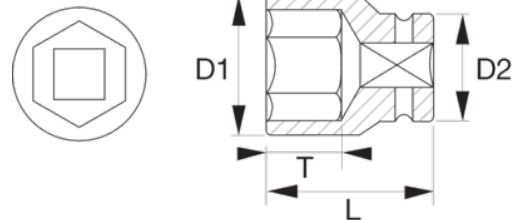

9500SM-41

Vaso con cuadradillo de 1" con perfil hexagonal de 41 mm

DETALLES DEL PRODUCTO

- No se pueden usar con máquinas.
- Acabado mate.
- Acero aleado de alto rendimiento.
- Con pin de bloqueo para liberarse del cuadrado.
- Normas: ISO 2725/1174 y DIN 3124/3120.

ATRIBUTOS DE PRODUCTO

Producto		L	D1	D2	T	
9500SM-41	41 mm	67 mm	57 mm	48 mm	32 mm	540 g

Follow the Fish!