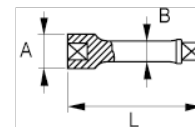

SB7762

Alargadera con cuadradillo conductor de 3/8" (252 mm, embalaje en blíster)

DETALLES DEL PRODUCTO

- Acabado pulido fino.
- Acero aleado de alto rendimiento
- Normas: ISO 3316/1174, DIN 3122/3123/3120 y UNE 16511
- SB: Embalaje en blíster con cartón informativo

ATRIBUTOS DE PRODUCTO

Producto		A	B	
SB7762	252 mm	18 mm	12.4 mm	210 g

Follow the Fish!