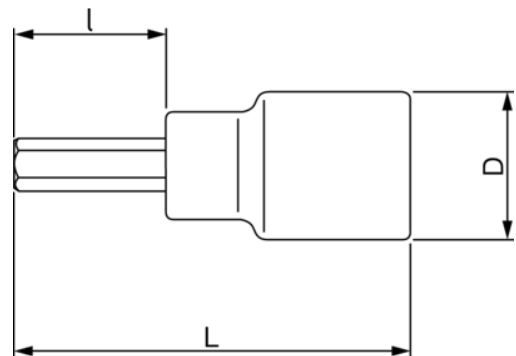

### SB7409BH-6

**Llave de vaso de bola con cuadradillo de 3/8" para tornillos de cabeza hexagonal de 6 mm (embalaje en blíster)**

#### DETALLES DEL PRODUCTO

- Cuerpo estriado para girar tornillos sueltos manualmente.
- No se pueden usar con máquinas ni herramientas eléctricas.
- Acabado pulido fino.
- Acero aleado de alto rendimiento
- Mejor acceso al fijador que el hexágono estándar gracias al extremo de bola
- Normas: ISO 1174 y DIN 3120.

## ATRIBUTOS DE PRODUCTO

Producto		I	L	D	
<b>SB7409BH-6</b>	6 mm	65.5 mm	95.5 mm	19 mm	55 g

**Follow the Fish!**