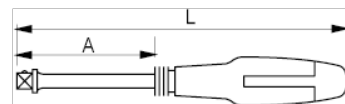

**6956**

**Destornillador portavasos con  
cuadrado de 1/4" (150 mm)**

## DETALLES DEL PRODUCTO

- Acabado pulido fino.
- Acero aleado de alto rendimiento
- Con cuadrado de 1/4" hembra en el mango para ser usado como alargadera o para agregarla a un mango corredizo en T
- Normas: ISO 3315/1174, DIN 3122/3123/3120 y UNE 16512

## ATRIBUTOS DE PRODUCTO

Producto		<b>A</b>	
<b>6956</b>	150 mm	62 mm	90 g

**Follow the Fish!**