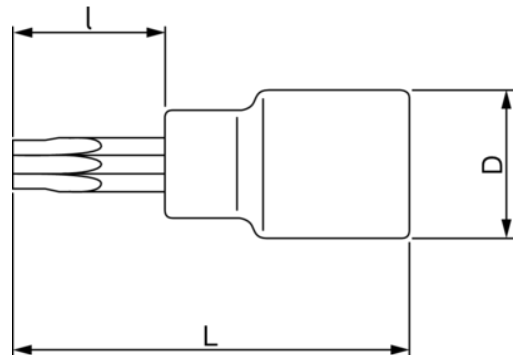

BAHCO

6709TORX-T15

Vaso con punta y cuadradillo de 1/4" para tornillos TORX® T15

DETALLES DEL PRODUCTO

- Cuerpo estriado para girar tornillos sueltos manualmente.
- No se pueden usar con máquinas ni herramientas eléctricas.
- Acabado pulido fino.
- Acero aleado de alto rendimiento
- Normas: ISO 1174 y DIN 3120.

ATRIBUTOS DE PRODUCTO

Producto		I	L	D		
6709TORX-T15	T15	16 mm	36 mm	12 mm	M3.5	12 g

Follow the Fish!