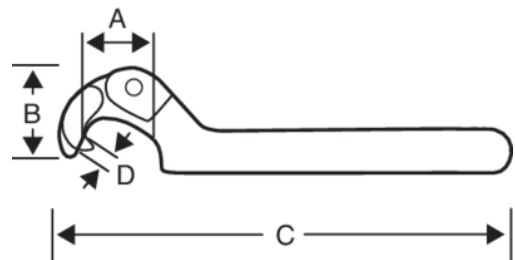

40B-60-90

Llave de gancho ajustable de 60-90 mm con acabado cromado de 280 mm

DETALLES DEL PRODUCTO

- Para extraer anillos, collarines y contratueras
- Asegúrese de que el gancho está correctamente colocado durante el uso
- Acero aleado de alto rendimiento
- Acabado micromate cromado para una superficie de gran calidad
- Para tuercas con dos agujeros DIN 547

ATRIBUTOS DE PRODUCTO

Producto	A	B	C	D	 g
40B-60-90	60-90 mm	50 mm	280 mm	5 mm	380 g

Follow the Fish!