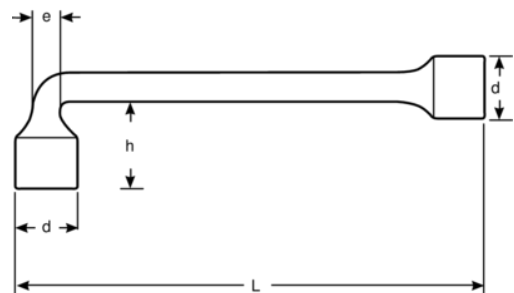

28M-32

Llave de tubo acodada de dos bocas con perfil Dynamic-Drive™ de 12 x 6 puntos de 32 mm y 330 mm

DETALLES DEL PRODUCTO

- Perfil Dynamic-Drive™ de 12 puntos en estrella acodada
- Perfil Dynamic-Drive™ de 6 puntos en anillo recto
- Acabado micromate cromado para una superficie de gran calidad
- Acero aleado de alto rendimiento
- Norma: ISO 2236
- Pasante en extremo acodado y vaso serie larga en extremo recto, para uso con varillas largas
- Reducción del desgaste del fijador con el perfil Dynamic-Drive™ de 6 puntos

Follow the Fish!

ATRIBUTOS DE PRODUCTO

Producto		L	h	d	e	
28M-32	32 mm	330 mm	75 mm	44 mm	24 mm	1115 g

Follow the Fish!