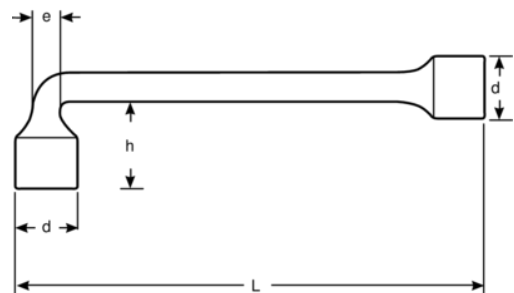

28M-28

Llave de tubo acodada de dos bocas con perfil Dynamic-Drive™ de 12 x 6 puntos de 28 mm y 285 mm

DETALLES DEL PRODUCTO

- Perfil Dynamic-Drive™ de 12 puntos en estrella acodada
- Perfil Dynamic-Drive™ de 6 puntos en anillo recto
- Acabado micromate cromado para una superficie de gran calidad
- Acero aleado de alto rendimiento
- Norma: ISO 2236
- Pasante en extremo acodado y vaso serie larga en extremo recto, para uso con varillas largas
- Reducción del desgaste del fijador con el perfil Dynamic-Drive™ de 6 puntos

Follow the Fish!

ATRIBUTOS DE PRODUCTO

Producto		L	h	d	e	
28M-28	28 mm	285 mm	63 mm	39 mm	22 mm	990 g

Follow the Fish!