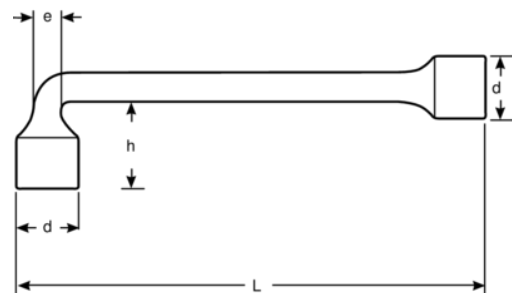

28M-26

Llave de tubo acodada de dos bocas con perfil Dynamic-Drive™ de 12 x 6 puntos de 26 mm y 265 mm

DETALLES DEL PRODUCTO

- Perfil Dynamic-Drive™ de 12 puntos en estrella acodada
- Perfil Dynamic-Drive™ de 6 puntos en anillo recto
- Acabado micromate cromado para una superficie de gran calidad
- Acero aleado de alto rendimiento
- Norma: ISO 2236
- Pasante en extremo acodado y vaso serie larga en extremo recto, para uso con varillas largas
- Reducción del desgaste del fijador con el perfil Dynamic-Drive™ de 6 puntos

Follow the Fish!

ATRIBUTOS DE PRODUCTO

| Producto |  | L | h | d | e |  |
|---------------|---|----------|----------|----------|----------|---|
| 28M-26 | 26 mm | 265 mm | 58 mm | 36.5 mm | 20 mm | 785 g |