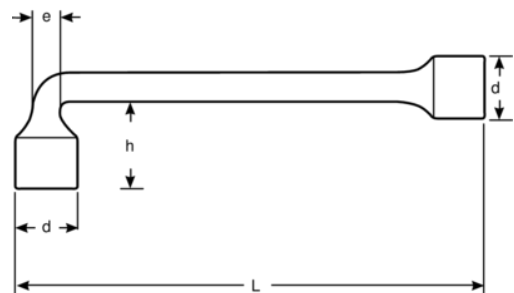

28M-25

Llave de tubo acodada de dos bocas con perfil Dynamic-Drive™ de 12 x 6 puntos de 25 mm y 260 mm

DETALLES DEL PRODUCTO

- Perfil Dynamic-Drive™ de 12 puntos en estrella acodada
- Perfil Dynamic-Drive™ de 6 puntos en anillo recto
- Acabado micromate cromado para una superficie de gran calidad
- Acero aleado de alto rendimiento
- Norma: ISO 2236
- Pasante en extremo acodado y vaso serie larga en extremo recto, para uso con varillas largas
- Reducción del desgaste del fijador con el perfil Dynamic-Drive™ de 6 puntos

Follow the Fish!

ATRIBUTOS DE PRODUCTO

Producto		L	h	d	e	
28M-25	25 mm	260 mm	58 mm	35 mm	18 mm	755 g

Follow the Fish!