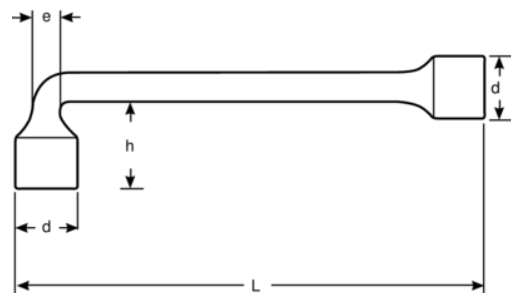

28M-23

Llave de tubo acodada de dos bocas con perfil Dynamic-Drive™ de 12 x 6 puntos de 23 mm y 245 mm

DETALLES DEL PRODUCTO

- Perfil Dynamic-Drive™ de 12 puntos en estrella acodada
- Perfil Dynamic-Drive™ de 6 puntos en anillo recto
- Acabado micromate cromado para una superficie de gran calidad
- Acero aleado de alto rendimiento
- Norma: ISO 2236
- Pasante en extremo acodado y vaso serie larga en extremo recto, para uso con varillas largas
- Reducción del desgaste del fijador con el perfil Dynamic-Drive™ de 6 puntos

Follow the Fish!

ATRIBUTOS DE PRODUCTO

Producto		L	h	d	e	
28M-23	23 mm	245 mm	58 mm	32.5 mm	16 mm	555 g

Follow the Fish!