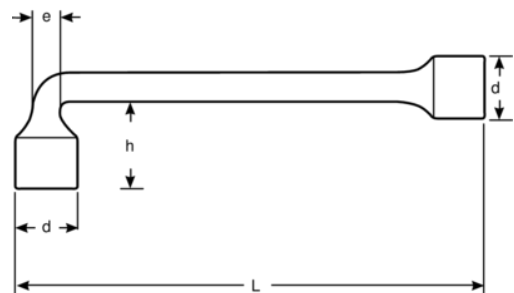

28M-20

Llave de tubo acodada de dos bocas con perfil Dynamic-Drive™ de 12 x 6 puntos de 20 mm y 220 mm

DETALLES DEL PRODUCTO

- Perfil Dynamic-Drive™ de 12 puntos en estrella acodada
- Perfil Dynamic-Drive™ de 6 puntos en anillo recto
- Acabado micromate cromado para una superficie de gran calidad
- Acero aleado de alto rendimiento
- Norma: ISO 2236
- Pasante en extremo acodado y vaso serie larga en extremo recto, para uso con varillas largas
- Reducción del desgaste del fijador con el perfil Dynamic-Drive™ de 6 puntos

Follow the Fish!

ATRIBUTOS DE PRODUCTO

Producto		L	h	d	e	
28M-20	20 mm	220 mm	50 mm	28 mm	15 mm	435 g

Follow the Fish!