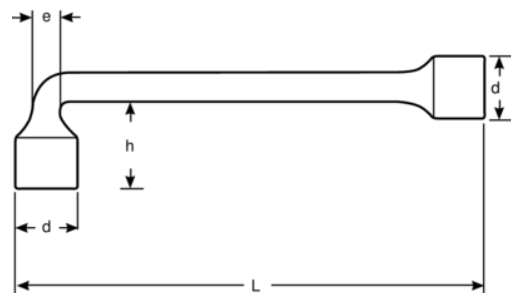

28M-14

Llave de tubo acodada de dos bocas con perfil Dynamic-Drive™ de 12 x 6 puntos de 14 mm y 175 mm

DETALLES DEL PRODUCTO

- Perfil Dynamic-Drive™ de 12 puntos en estrella acodada
- Perfil Dynamic-Drive™ de 6 puntos en anillo recto
- Acabado micromate cromado para una superficie de gran calidad
- Acero aleado de alto rendimiento
- Norma: ISO 2236
- Pasante en extremo acodado y vaso serie larga en extremo recto, para uso con varillas largas
- Reducción del desgaste del fijador con el perfil Dynamic-Drive™ de 6 puntos

Follow the Fish!

ATRIBUTOS DE PRODUCTO

Producto		L	h	d	e	
28M-14	14 mm	175 mm	36 mm	20.5 mm	10 mm	160 g

Follow the Fish!