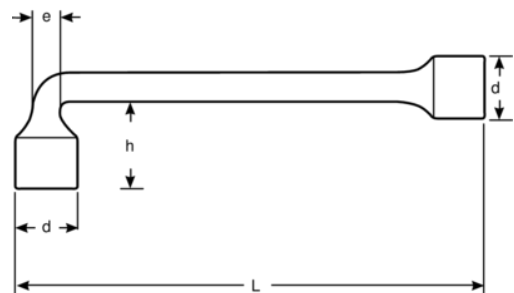

28M-13

Llave de tubo acodada de dos bocas con perfil Dynamic-Drive™ de 12 x 6 puntos de 13 mm y 160 mm

DETALLES DEL PRODUCTO

- Perfil Dynamic-Drive™ de 12 puntos en estrella acodada
- Perfil Dynamic-Drive™ de 6 puntos en anillo recto
- Acabado micromate cromado para una superficie de gran calidad
- Acero aleado de alto rendimiento
- Norma: ISO 2236
- Pasante en extremo acodado y vaso serie larga en extremo recto, para uso con varillas largas
- Reducción del desgaste del fijador con el perfil Dynamic-Drive™ de 6 puntos

Follow the Fish!

ATRIBUTOS DE PRODUCTO

Producto		L	h	d	e	
28M-13	13 mm	160 mm	34 mm	19 mm	9 mm	140 g

Follow the Fish!