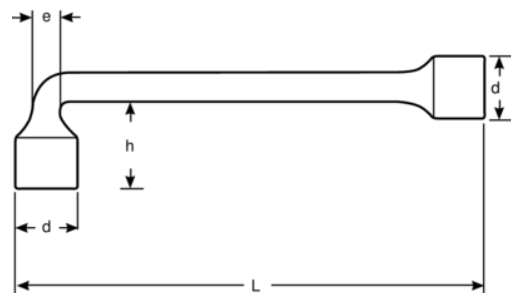

28M-8

Llave de tubo acodada de dos bocas con perfil Dynamic-Drive™ de 12 x 6 puntos de 8 mm y 110 mm

DETALLES DEL PRODUCTO

- Perfil Dynamic-Drive™ de 12 puntos en estrella acodada
- Perfil Dynamic-Drive™ de 6 puntos en anillo recto
- Acabado micromate cromado para una superficie de gran calidad
- Acero aleado de alto rendimiento
- Norma: ISO 2236
- Pasante en extremo acodado y vaso serie larga en extremo recto, para uso con varillas largas
- Reducción del desgaste del fijador con el perfil Dynamic-Drive™ de 6 puntos

Follow the Fish!

ATRIBUTOS DE PRODUCTO

Producto		L	h	d	e	
28M-8	8 mm	110 mm	24 mm	12 mm	7 mm	40 g

Follow the Fish!