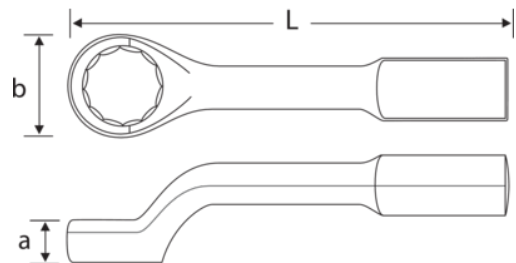

**315Z-2.5/8**

**Llave de estrella de golpe extra-acodada de 2-5/8" y 362 mm**

DETALLES DEL PRODUCTO

- Cabeza acodada 45°
- Anillo de perfil de 12 puntos
- Pavonado y barnizado antioxidante
- Aleación especial de acero al carbono forjado, de alta resistencia

ATRIBUTOS DE PRODUCTO

Producto		<b>L</b>	<b>a</b>	<b>b</b>	
<b>315Z-2.5/8</b>	2.5/8 in	362 mm	34 mm	105 mm	4100 g

Follow the Fish!