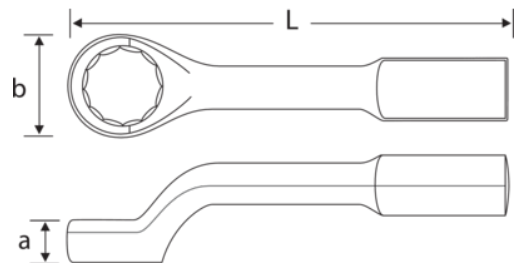

**315Z-2.1/8**

**Llave de estrella de golpe extra-acodada de 2-1/8" y 355 mm**

### DETALLES DEL PRODUCTO

- Cabeza acodada 45°
- Anillo de perfil de 12 puntos
- Pavonado y barnizado antioxidante
- Aleación especial de acero al carbono forjado, de alta resistencia

### ATRIBUTOS DE PRODUCTO

Producto		<b>L</b>	<b>a</b>	<b>b</b>	
<b>315Z-2.1/8</b>	2.1/8 in	355 mm	35 mm	92 mm	4200 g

**Follow the Fish!**