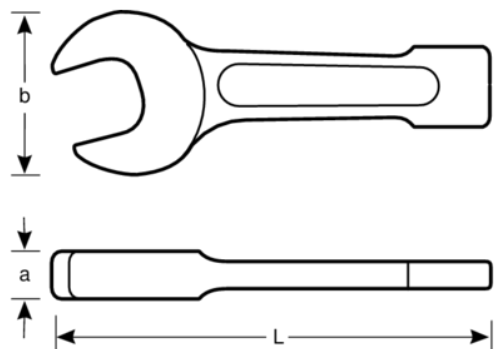

133SGM-32

**Llave de golpe fija de 32 mm y
190 mm**

DETALLES DEL PRODUCTO

- Boca abierta angulada de 15° para mayor accesibilidad
- Extremo reforzado para aplicaciones en astilleros, ferrocarril y demás operaciones industriales exigentes
- Acabado gris acero
- Acero especial forjado
- Mango perfilado corto y resistente
- Normas: DIN 133

Follow the Fish!

ATRIBUTOS DE PRODUCTO

Producto		L	a	b	
133SGM-32	32 mm	190 mm	17.0 mm	62 mm	440 g

Follow the Fish!