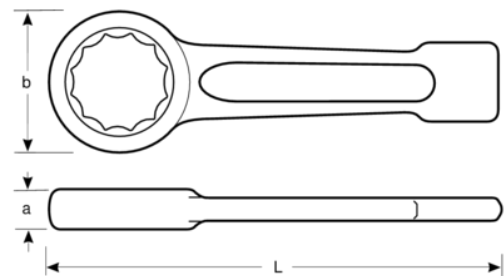

BAHCO

7444SG-Z-4

Llave de estrella de golpe de 4" y 420 mm

DETALLES DEL PRODUCTO

- Llave especial de mango corto para industria pesada con martillo
- Extremo reforzado para aplicaciones de industria pesada
- Acabado gris acero
- Acero especial
- Mango perfilado corto y resistente
- Anillo de perfil de 12 puntos
- Normas: DIN 7444

Follow the Fish!

ATRIBUTOS DE PRODUCTO

Producto	L	A	b	
7444SG-Z-4	420 mm	45 mm	155 mm	6700 g

Follow the Fish!