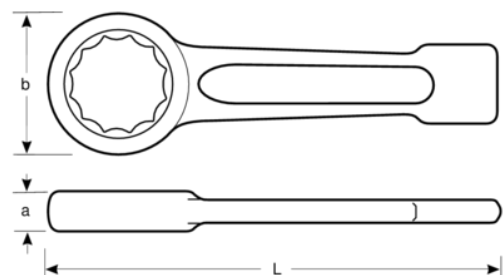

**BAHCO**

**7444SG-Z-3.1/2**

**Llave de estrella de golpe de  
3-1/2" y 390 mm**

## DETALLES DEL PRODUCTO

- Llave especial de mango corto para industria pesada con martillo
- Extremo reforzado para aplicaciones de industria pesada
- Acabado gris acero
- Acero especial
- Mango perfilado corto y resistente
- Anillo de perfil de 12 puntos
- Normas: DIN 7444

## ATRIBUTOS DE PRODUCTO

Producto	<b>L</b>	<b>A</b>	<b>b</b>	
<b>7444SG-Z-3.1/2</b>	390 mm	40 mm	142 mm	5700 g