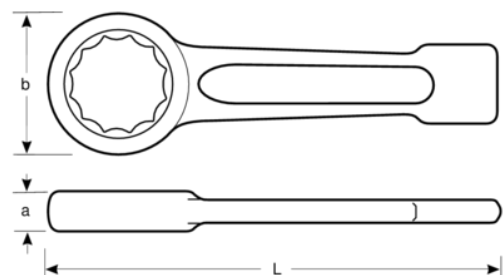

**BAHCO**

**7444SG-Z-3.3/8**

**Llave de estrella de golpe de  
3-3/8" y 360 mm**

## DETALLES DEL PRODUCTO

- Llave especial de mango corto para industria pesada con martillo
- Extremo reforzado para aplicaciones de industria pesada
- Acabado gris acero
- Acero especial
- Mango perfilado corto y resistente
- Anillo de perfil de 12 puntos
- Normas: DIN 7444

## ATRIBUTOS DE PRODUCTO

Producto	L	A	b	
<b>7444SG-Z-3.3/8</b>	360 mm	36 mm	126 mm	4200 g

**Follow the Fish!**