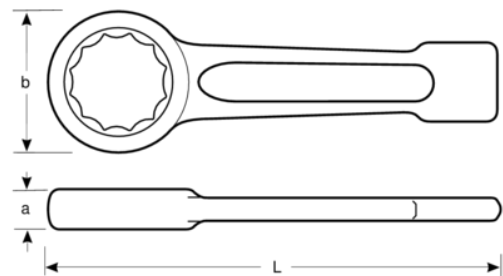

**BAHCO**

**7444SG-Z-2.3/4**

**Llave de estrella de golpe de  
2-3/4" y 330 mm**

## DETALLES DEL PRODUCTO

- Llave especial de mango corto para industria pesada con martillo
- Extremo reforzado para aplicaciones de industria pesada
- Acabado gris acero
- Acero especial
- Mango perfilado corto y resistente
- Anillo de perfil de 12 puntos
- Normas: DIN 7444

## ATRIBUTOS DE PRODUCTO

Producto	<b>L</b>	<b>A</b>	<b>b</b>	
<b>7444SG-Z-2.3/4</b>	330 mm	33 mm	110 mm	2600 g