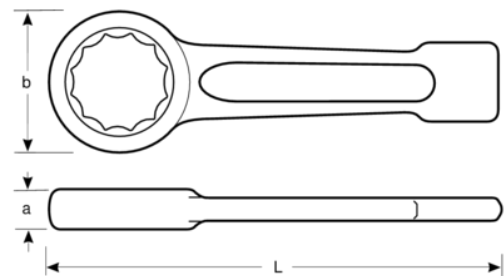

BAHCO

7444SG-Z-2.5/8

**Llave de estrella de golpe de
2-5/8" y 300 mm**

DETALLES DEL PRODUCTO

- Llave especial de mango corto para industria pesada con martillo
- Extremo reforzado para aplicaciones de industria pesada
- Acabado gris acero
- Acero especial
- Mango perfilado corto y resistente
- Anillo de perfil de 12 puntos
- Normas: DIN 7444

Follow the Fish!

ATRIBUTOS DE PRODUCTO

Producto	L	A	b	
7444SG-Z-2.5/8	300 mm	30 mm	102 mm	2300 g