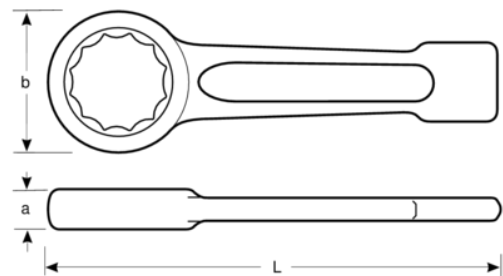

BAHCO

7444SG-Z-2.3/16

**Llave de estrella de golpe de
2-3/16" y 270 mm**

DETALLES DEL PRODUCTO

- Llave especial de mango corto para industria pesada con martillo
- Extremo reforzado para aplicaciones de industria pesada
- Acabado gris acero
- Acero especial
- Mango perfilado corto y resistente
- Anillo de perfil de 12 puntos
- Normas: DIN 7444

Follow the Fish!

ATRIBUTOS DE PRODUCTO

Producto	L	A	b	
7444SG-Z-2.3/16	270 mm	25 mm	86 mm	1550 g

Follow the Fish!