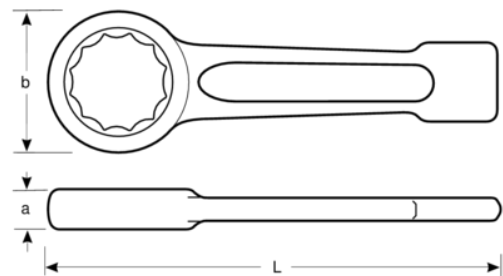

**BAHCO**

**7444SG-Z-2.1/8**

**Llave de estrella de golpe de  
2-1/8" y 270 mm**

## DETALLES DEL PRODUCTO

- Llave especial de mango corto para industria pesada con martillo
- Extremo reforzado para aplicaciones de industria pesada
- Acabado gris acero
- Acero especial
- Mango perfilado corto y resistente
- Anillo de perfil de 12 puntos
- Normas: DIN 7444

## ATRIBUTOS DE PRODUCTO

Producto	<b>L</b>	<b>A</b>	<b>b</b>	
<b>7444SG-Z-2.1/8</b>	270 mm	25 mm	86 mm	1550 g