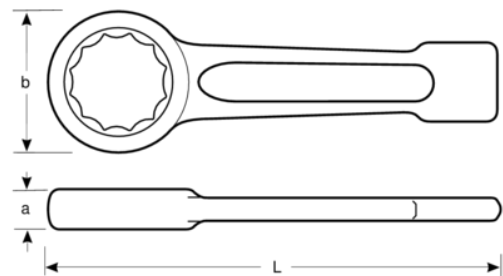

**BAHCO**

**7444SG-Z-2.1/16**

**Llave de estrella de golpe de  
2-1/16" y 255 mm**

## DETALLES DEL PRODUCTO

- Llave especial de mango corto para industria pesada con martillo
- Extremo reforzado para aplicaciones de industria pesada
- Acabado gris acero
- Acero especial
- Mango perfilado corto y resistente
- Anillo de perfil de 12 puntos
- Normas: DIN 7444

## ATRIBUTOS DE PRODUCTO

Producto	L	A	b	
<b>7444SG-Z-2.1/16</b>	255 mm	24 mm	80 mm	1250 g