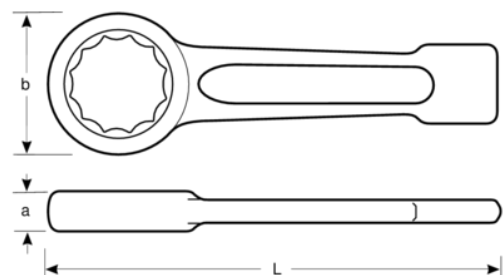

**BAHCO**

**7444SG-Z-1.7/8**

**Llave de estrella de golpe de  
1-7/8" y 240 mm**

## DETALLES DEL PRODUCTO

- Llave especial de mango corto para industria pesada con martillo
- Extremo reforzado para aplicaciones de industria pesada
- Acabado gris acero
- Acero especial
- Mango perfilado corto y resistente
- Anillo de perfil de 12 puntos
- Normas: DIN 7444

## ATRIBUTOS DE PRODUCTO

Producto	<b>L</b>	<b>A</b>	<b>b</b>	
<b>7444SG-Z-1.7/8</b>	240 mm	22 mm	74 mm	1050 g