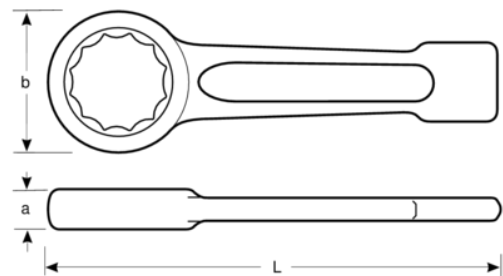

BAHCO

7444SG-Z-1.3/4

**Llave de estrella de golpe de
1-3/4" y 240 mm**

DETALLES DEL PRODUCTO

- Llave especial de mango corto para industria pesada con martillo
- Extremo reforzado para aplicaciones de industria pesada
- Acabado gris acero
- Acero especial
- Mango perfilado corto y resistente
- Anillo de perfil de 12 puntos
- Normas: DIN 7444

Follow the Fish!

ATRIBUTOS DE PRODUCTO

Producto	L	A	b	
7444SG-Z-1.3/4	240 mm	22 mm	74 mm	1050 g