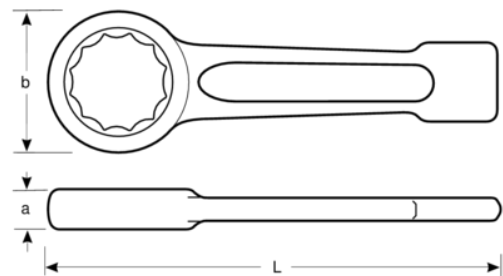

**BAHCO**

**7444SG-Z-1.5/8**

**Llave de estrella de golpe de  
1-5/8" y 230 mm**

## DETALLES DEL PRODUCTO

- Llave especial de mango corto para industria pesada con martillo
- Extremo reforzado para aplicaciones de industria pesada
- Acabado gris acero
- Acero especial
- Mango perfilado corto y resistente
- Anillo de perfil de 12 puntos
- Normas: DIN 7444

## ATRIBUTOS DE PRODUCTO

Producto	<b>L</b>	<b>A</b>	<b>b</b>	
<b>7444SG-Z-1.5/8</b>	230 mm	20 mm	66 mm	850 g