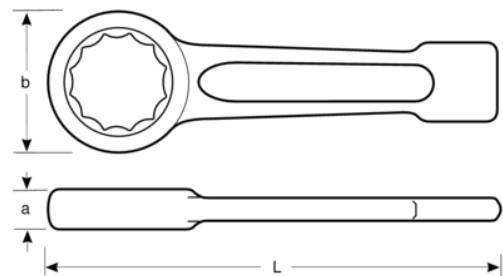

7444SG-Z-1.7/16

**Llave de estrella de golpe de
1-7/16" y 205 mm**

DETALLES DEL PRODUCTO

- Llave especial de mango corto para industria pesada con martillo
- Extremo reforzado para aplicaciones de industria pesada
- Acabado gris acero
- Acero especial
- Mango perfilado corto y resistente
- Anillo de perfil de 12 puntos
- Normas: DIN 7444

Follow the Fish!

ATRIBUTOS DE PRODUCTO

Producto	L	A	b	
7444SG-Z-1.7/16	205 mm	18 mm	58 mm	750 g