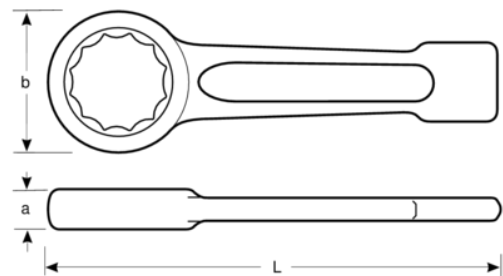

BAHCO

7444SG-Z-1.3/8

**Llave de estrella de golpe de
1-3/8" y 205 mm**

DETALLES DEL PRODUCTO

- Llave especial de mango corto para industria pesada con martillo
- Extremo reforzado para aplicaciones de industria pesada
- Acabado gris acero
- Acero especial
- Mango perfilado corto y resistente
- Anillo de perfil de 12 puntos
- Normas: DIN 7444

Follow the Fish!

ATRIBUTOS DE PRODUCTO

Producto	L	A	b	
7444SG-Z-1.3/8	205 mm	18 mm	58 mm	750 g