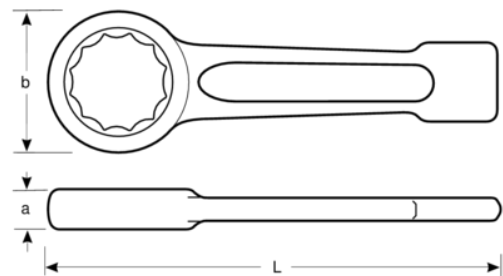

BAHCO

7444SG-Z-1.5/16

**Llave de estrella de golpe de
1-5/16" y 190 mm**

DETALLES DEL PRODUCTO

- Llave especial de mango corto para industria pesada con martillo
- Extremo reforzado para aplicaciones de industria pesada
- Acabado gris acero
- Acero especial
- Mango perfilado corto y resistente
- Anillo de perfil de 12 puntos
- Normas: DIN 7444

Follow the Fish!

ATRIBUTOS DE PRODUCTO

Producto	L	A	b	
7444SG-Z-1.5/16	190 mm	17 mm	52 mm	450 g