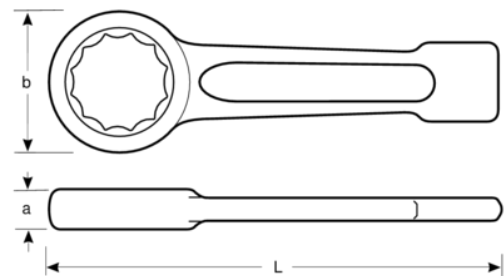

BAHCO

7444SG-Z-1.3/16

**Llave de estrella de golpe de
1-3/16" y 190 mm**

DETALLES DEL PRODUCTO

- Llave especial de mango corto para industria pesada con martillo
- Extremo reforzado para aplicaciones de industria pesada
- Acabado gris acero
- Acero especial
- Mango perfilado corto y resistente
- Anillo de perfil de 12 puntos
- Normas: DIN 7444

Follow the Fish!

ATRIBUTOS DE PRODUCTO

Producto	L	A	b	
7444SG-Z-1.3/16	190 mm	17 mm	52 mm	400 g