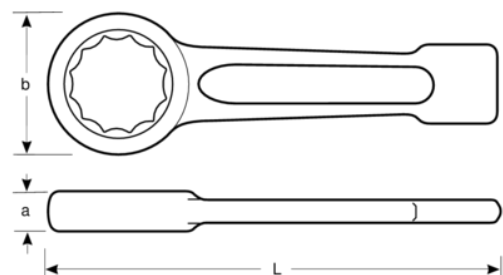

7444SG-Z-1.1/8

**Llave de estrella de golpe de
1-1/8" y 180 mm**

DETALLES DEL PRODUCTO

- Llave especial de mango corto para industria pesada con martillo
- Extremo reforzado para aplicaciones de industria pesada
- Acabado gris acero
- Acero especial
- Mango perfilado corto y resistente
- Anillo de perfil de 12 puntos
- Normas: DIN 7444

Follow the Fish!

ATRIBUTOS DE PRODUCTO

Producto	L	A	b	
7444SG-Z-1.1/8	180 mm	16 mm	46 mm	350 g