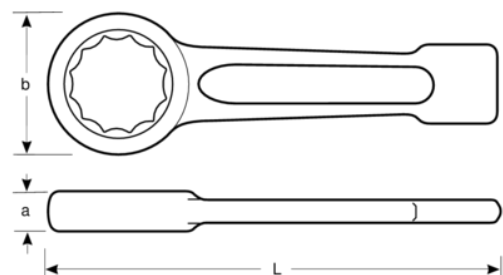

**7444SG-M-175**

**Llave de estrella de golpe de  
175 mm y 650 mm**

## DETALLES DEL PRODUCTO

- Llave especial de mango corto para industria pesada con martillo
- Extremo reforzado para aplicaciones de industria pesada
- Acabado gris acero
- Acero especial
- Mango perfilado corto y resistente
- Anillo de perfil de 12 puntos
- Normas: DIN 7444

## ATRIBUTOS DE PRODUCTO

Producto		<b>L</b>	<b>a</b>	<b>B</b>	
<b>7444SG-M-175</b>	175 mm	650 mm	70 mm	565 mm	25000 g