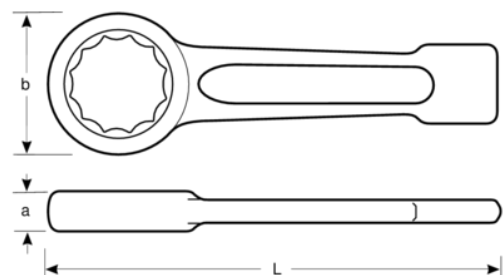

**BAHCO**

**7444SG-M-170**

**Llave de estrella de golpe de  
170 mm y 650 mm**

## DETALLES DEL PRODUCTO

- Llave especial de mango corto para industria pesada con martillo
- Extremo reforzado para aplicaciones de industria pesada
- Acabado gris acero
- Acero especial
- Mango perfilado corto y resistente
- Anillo de perfil de 12 puntos
- Normas: DIN 7444

## ATRIBUTOS DE PRODUCTO

Producto		<b>L</b>	<b>a</b>	<b>B</b>	
<b>7444SG-M-170</b>	170 mm	650 mm	70 mm	565 mm	25000 g

**Follow the Fish!**