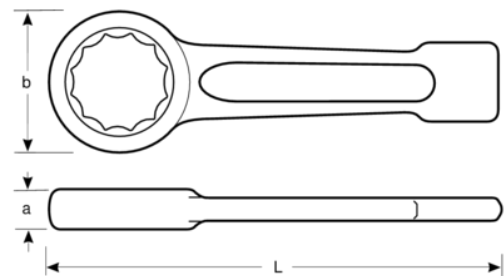

**BAHCO**

**7444SG-M-165**

**Llave de estrella de golpe de  
165 mm y 650 mm**

## DETALLES DEL PRODUCTO

- Llave especial de mango corto para industria pesada con martillo
- Extremo reforzado para aplicaciones de industria pesada
- Acabado gris acero
- Acero especial
- Mango perfilado corto y resistente
- Anillo de perfil de 12 puntos
- Normas: DIN 7444

## ATRIBUTOS DE PRODUCTO

Producto		<b>L</b>	<b>a</b>	<b>B</b>	
<b>7444SG-M-165</b>	165 mm	650 mm	70 mm	565 mm	25000 g

**Follow the Fish!**