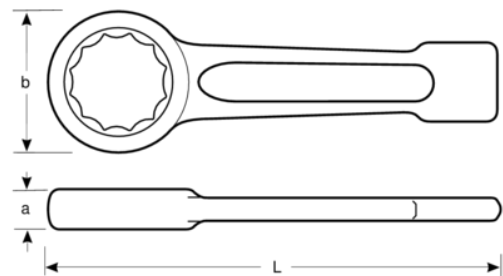

BAHCO

7444SG-M-155

**Llave de estrella de golpe de
155 mm y 580 mm**

DETALLES DEL PRODUCTO

- Llave especial de mango corto para industria pesada con martillo
- Extremo reforzado para aplicaciones de industria pesada
- Acabado gris acero
- Acero especial
- Mango perfilado corto y resistente
- Anillo de perfil de 12 puntos
- Normas: DIN 7444

Follow the Fish!

ATRIBUTOS DE PRODUCTO

Producto		L	a	B	
7444SG-M-155	155 mm	580 mm	64 mm	228 mm	18550 g

Follow the Fish!