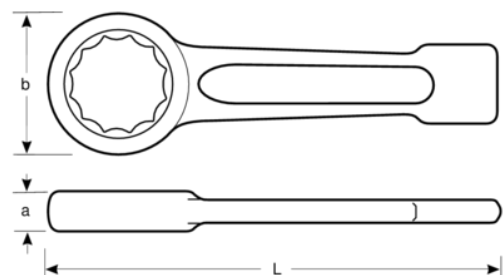

BAHCO

7444SG-M-145

**Llave de estrella de golpe de
145 mm y 580 mm**

DETALLES DEL PRODUCTO

- Llave especial de mango corto para industria pesada con martillo
- Extremo reforzado para aplicaciones de industria pesada
- Acabado gris acero
- Acero especial
- Mango perfilado corto y resistente
- Anillo de perfil de 12 puntos
- Normas: DIN 7444

Follow the Fish!

ATRIBUTOS DE PRODUCTO

Producto		L	a	B	
7444SG-M-145	145 mm	580 mm	64 mm	228 mm	18500 g

Follow the Fish!