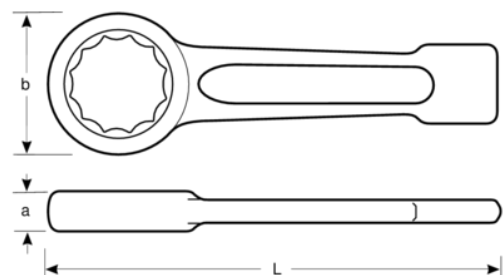

BAHCO

7444SG-M-140

**Llave de estrella de golpe de
140 mm y 520 mm**

DETALLES DEL PRODUCTO

- Llave especial de mango corto para industria pesada con martillo
- Extremo reforzado para aplicaciones de industria pesada
- Acabado gris acero
- Acero especial
- Mango perfilado corto y resistente
- Anillo de perfil de 12 puntos
- Normas: DIN 7444

Follow the Fish!

ATRIBUTOS DE PRODUCTO

Producto		L	a	B	
7444SG-M-140	140 mm	520 mm	58 mm	202 mm	12500 g

Follow the Fish!