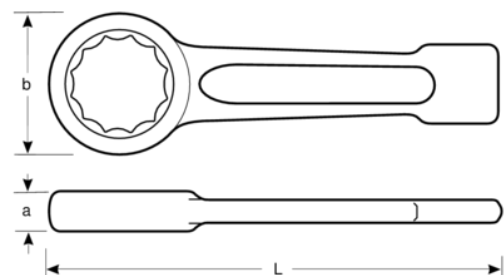

**7444SG-M-135**

**Llave de estrella de golpe de  
135 mm y 520 mm**

## DETALLES DEL PRODUCTO

- Llave especial de mango corto para industria pesada con martillo
- Extremo reforzado para aplicaciones de industria pesada
- Acabado gris acero
- Acero especial
- Mango perfilado corto y resistente
- Anillo de perfil de 12 puntos
- Normas: DIN 7444

## ATRIBUTOS DE PRODUCTO

Producto		<b>L</b>	<b>a</b>	<b>B</b>	
<b>7444SG-M-135</b>	135 mm	520 mm	58 mm	202 mm	11900 g

**Follow the Fish!**