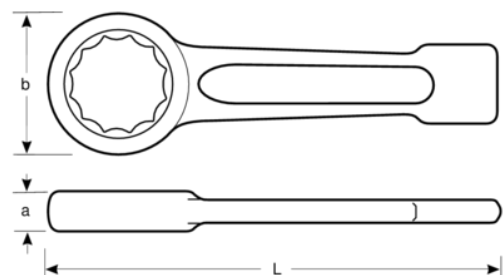

BAHCO

7444SG-M-130

**Llave de estrella de golpe de
130 mm y 520 mm**

DETALLES DEL PRODUCTO

- Llave especial de mango corto para industria pesada con martillo
- Extremo reforzado para aplicaciones de industria pesada
- Acabado gris acero
- Acero especial
- Mango perfilado corto y resistente
- Anillo de perfil de 12 puntos
- Normas: DIN 7444

Follow the Fish!

ATRIBUTOS DE PRODUCTO

Producto		L	a	B	
7444SG-M-130	130 mm	520 mm	58 mm	202 mm	13000 g