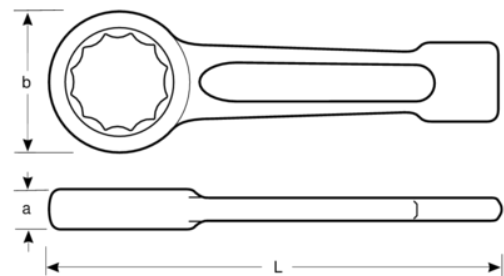

7444SG-M-125

**Llave de estrella de golpe de
125 mm y 480 mm**

DETALLES DEL PRODUCTO

- Llave especial de mango corto para industria pesada con martillo
- Extremo reforzado para aplicaciones de industria pesada
- Acabado gris acero
- Acero especial
- Mango perfilado corto y resistente
- Anillo de perfil de 12 puntos
- Normas: DIN 7444

Follow the Fish!

ATRIBUTOS DE PRODUCTO

Producto		L	a	B	
7444SG-M-125	125 mm	480 mm	54 mm	182 mm	8500 g

Follow the Fish!