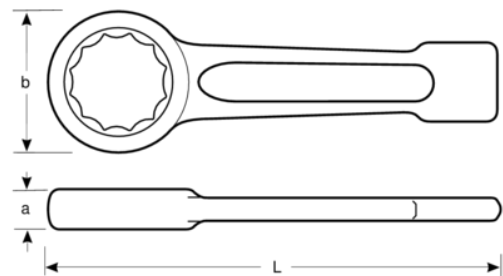

**BAHCO**

**7444SG-M-120**

**Llave de estrella de golpe de  
120 mm y 480 mm**

## DETALLES DEL PRODUCTO

- Llave especial de mango corto para industria pesada con martillo
- Extremo reforzado para aplicaciones de industria pesada
- Acabado gris acero
- Acero especial
- Mango perfilado corto y resistente
- Anillo de perfil de 12 puntos
- Normas: DIN 7444

## ATRIBUTOS DE PRODUCTO

Producto		<b>L</b>	<b>a</b>	<b>B</b>	
<b>7444SG-M-120</b>	120 mm	480 mm	54 mm	182 mm	9400 g

**Follow the Fish!**