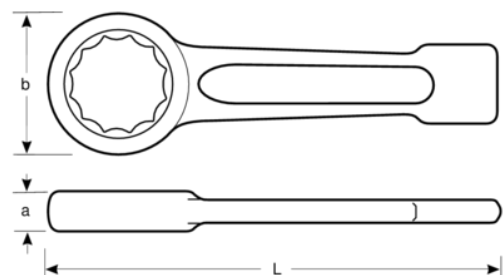

BAHCO

7444SG-M-105

**Llave de estrella de golpe de
105 mm y 420 mm**

DETALLES DEL PRODUCTO

- Llave especial de mango corto para industria pesada con martillo
- Extremo reforzado para aplicaciones de industria pesada
- Acabado gris acero
- Acero especial
- Mango perfilado corto y resistente
- Anillo de perfil de 12 puntos
- Normas: DIN 7444

Follow the Fish!

ATRIBUTOS DE PRODUCTO

Producto		L	a	B	
7444SG-M-105	105 mm	420 mm	45 mm	155 mm	6500 g

Follow the Fish!