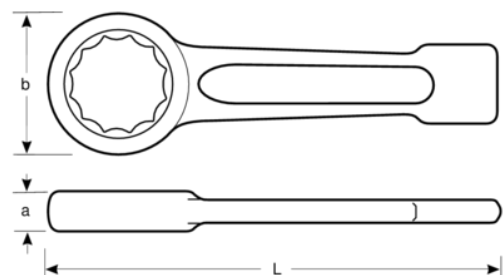

**BAHCO**

**7444SG-M-95**

**Llave de estrella de golpe de  
95 mm y 390 mm**

## DETALLES DEL PRODUCTO

- Llave especial de mango corto para industria pesada con martillo
- Extremo reforzado para aplicaciones de industria pesada
- Acabado gris acero
- Acero especial
- Mango perfilado corto y resistente
- Anillo de perfil de 12 puntos
- Normas: DIN 7444

## ATRIBUTOS DE PRODUCTO

Producto		<b>L</b>	<b>a</b>	<b>B</b>	
<b>7444SG-M-95</b>	95 mm	390 mm	40 mm	142 mm	5000 g

**Follow the Fish!**