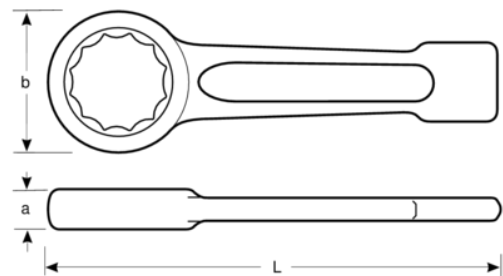

**BAHCO**

**7444SG-M-90**

**Llave de estrella de golpe de  
90 mm y 390 mm**

## DETALLES DEL PRODUCTO

- Llave especial de mango corto para industria pesada con martillo
- Extremo reforzado para aplicaciones de industria pesada
- Acabado gris acero
- Acero especial
- Mango perfilado corto y resistente
- Anillo de perfil de 12 puntos
- Normas: DIN 7444

## ATRIBUTOS DE PRODUCTO

Producto		<b>L</b>	<b>a</b>	<b>B</b>	
<b>7444SG-M-90</b>	90 mm	390 mm	40 mm	142 mm	5000 g

**Follow the Fish!**