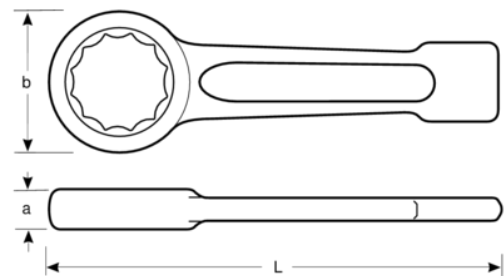

**BAHCO**

**7444SG-M-85**

**Llave de estrella de golpe de  
85 mm y 360 mm**

## DETALLES DEL PRODUCTO

- Llave especial de mango corto para industria pesada con martillo
- Extremo reforzado para aplicaciones de industria pesada
- Acabado gris acero
- Acero especial
- Mango perfilado corto y resistente
- Anillo de perfil de 12 puntos
- Normas: DIN 7444

## ATRIBUTOS DE PRODUCTO

Producto		<b>L</b>	<b>a</b>	<b>B</b>	
<b>7444SG-M-85</b>	85 mm	360 mm	36 mm	126 mm	3500 g

**Follow the Fish!**